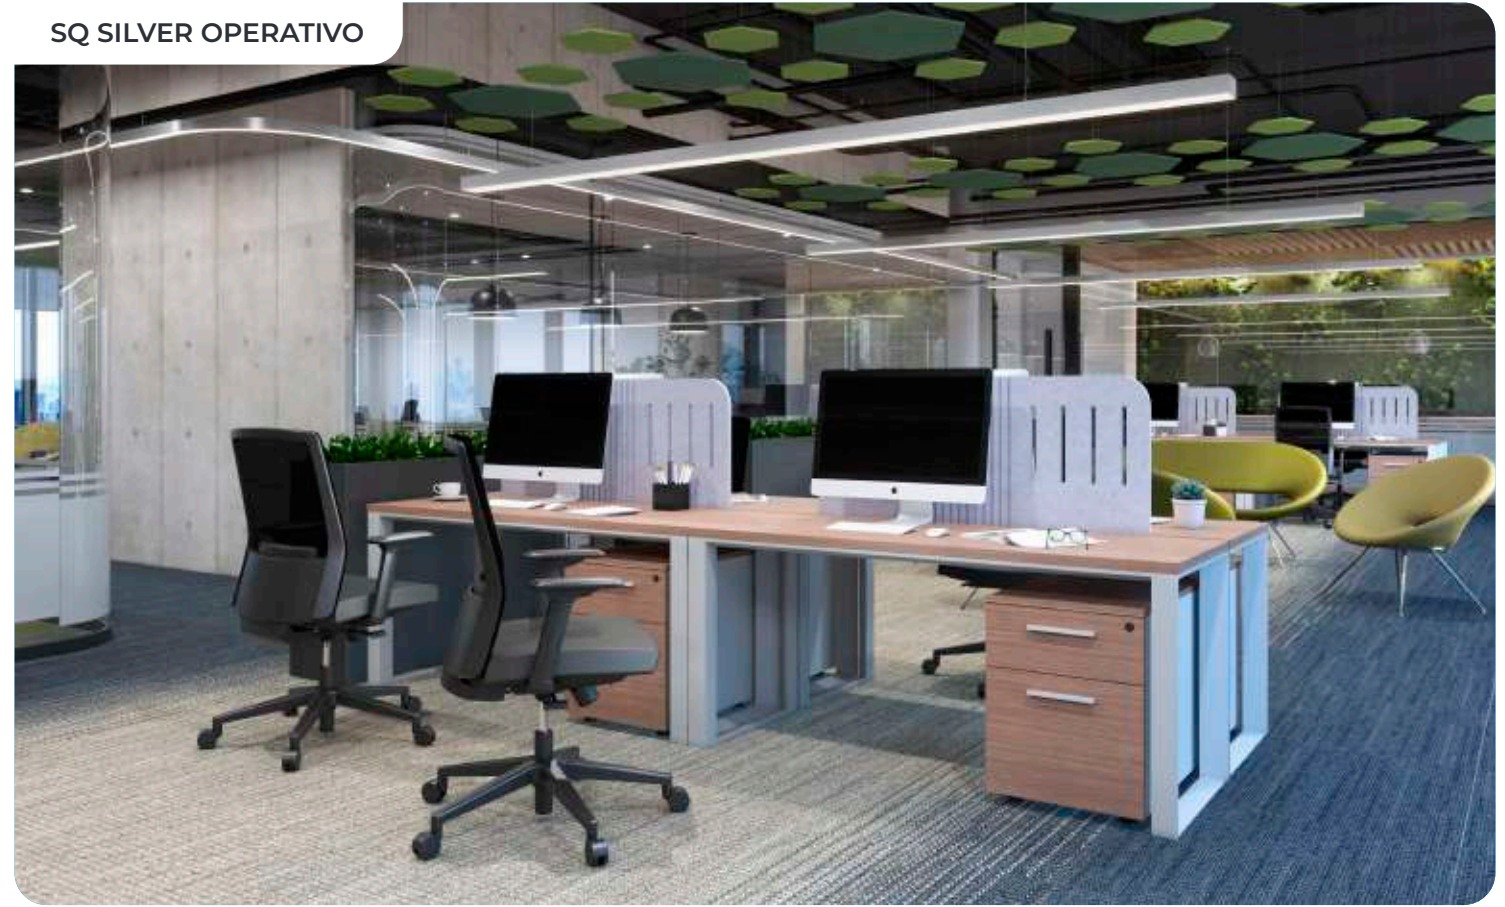

SQ WHITE MESA DE JUNTAS

SQ SILVER OPERATIVO