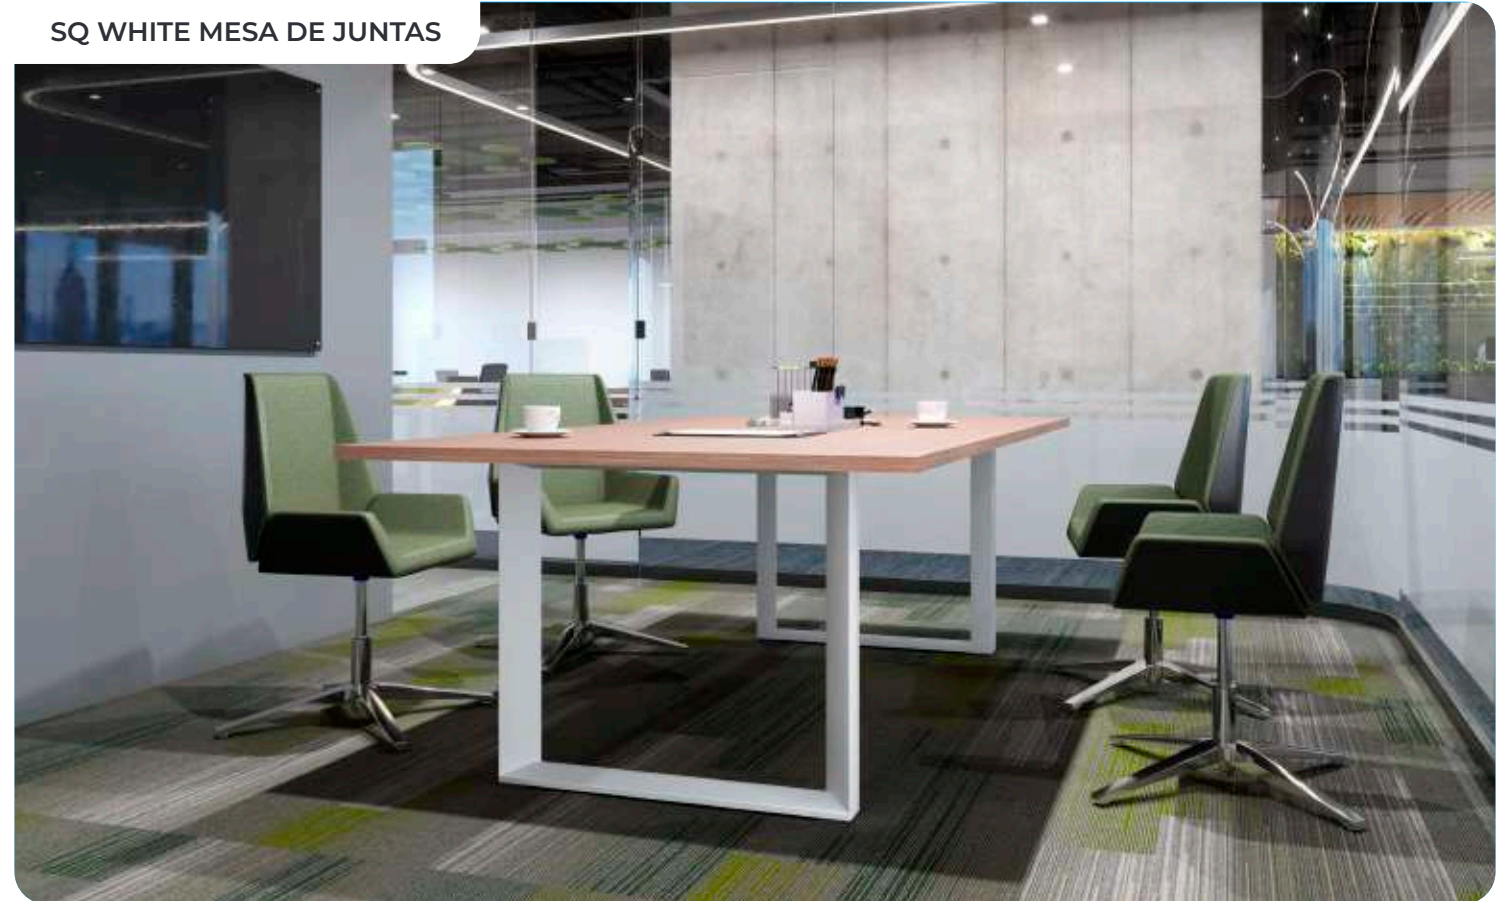

# LÍNEA MS

LÍNEA MS/  
SILVER - WHITE

Línea dinámica y funcional, estructura pensada en satisfacer las necesidades básicas de usuarios, combinando fácilmente una amplia variedad de ajustes, que crean desde mesas individuales hasta mesas de gran tamaño, incluyendo un discreto sistema electrificable.