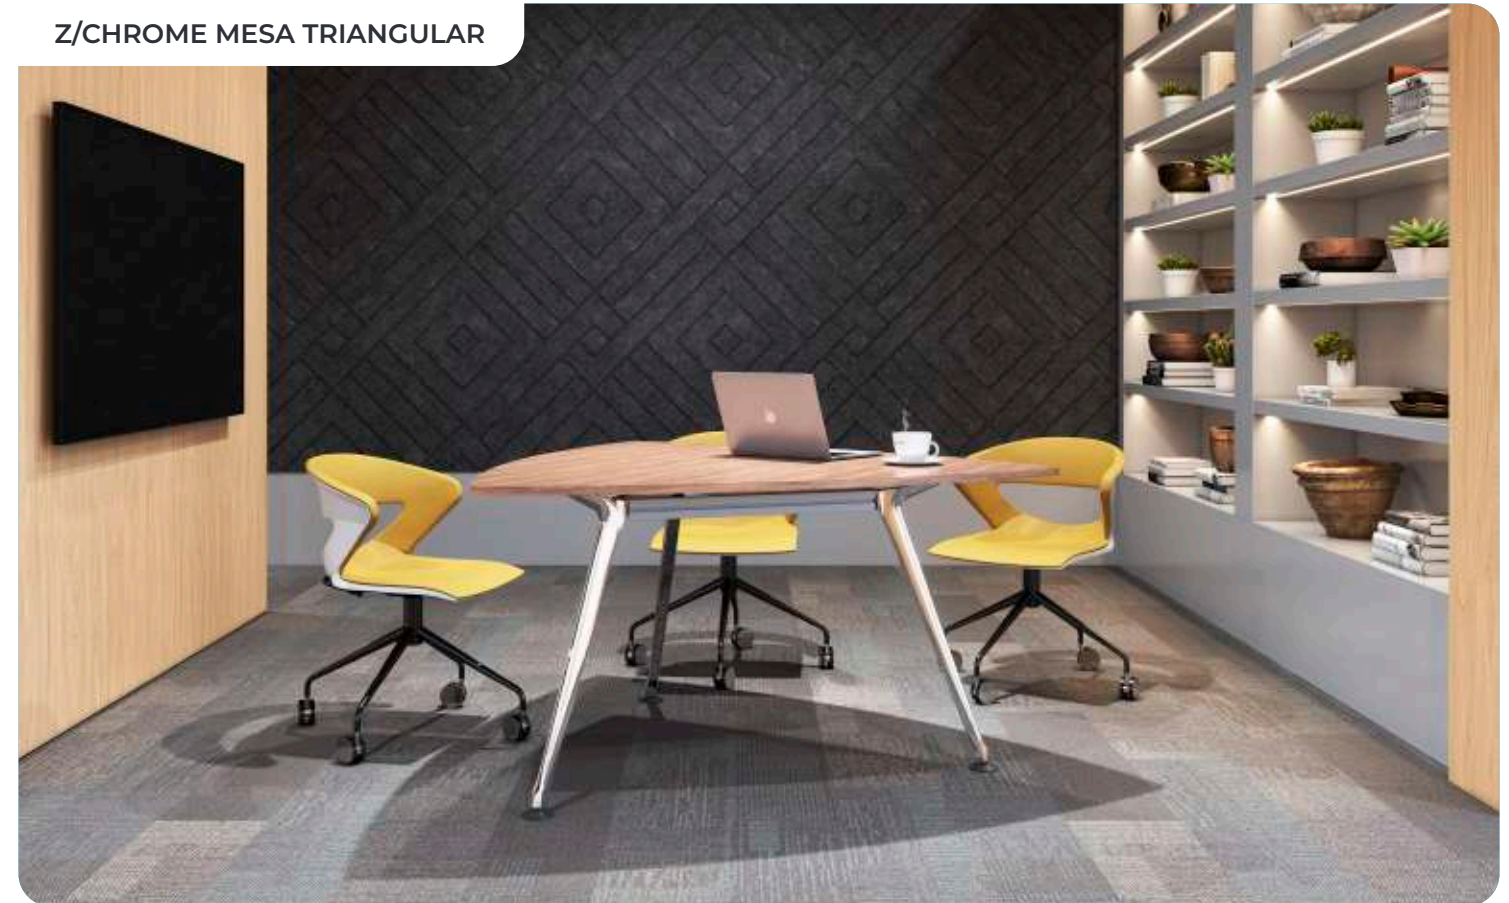

Z/CHROME EJECUTIVO

Z/CHROME OPERATIVO

Z/CHROME CREDENZA LATERAL

Z/CHROME MESA TRIANGULAR

ALPHA  
ALPHA

LÍNEA ALPHA/  
SILVER - WHITE

Adaptable e inigualable, diseñada con formas angulares, capaz de aportar múltiples soluciones, esta línea representa un cambio en los espacios de trabajo; evolucionado para cumplir con las exigencias de sus usuarios brindando un estilo elegante y minimalista.