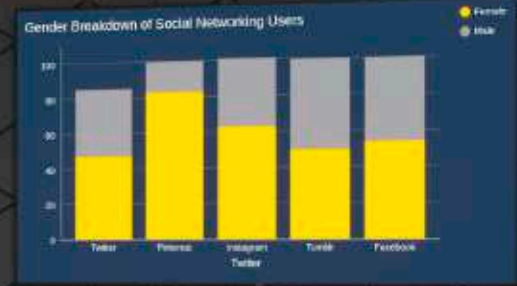

# LÍNEA MS

LÍNEA MS/  
SILVER - WHITE

Línea dinámica y funcional, estructura pensada en satisfacer las necesidades básicas de usuarios, combinando fácilmente una amplia variedad de ajustes, que crean desde mesas individuales hasta mesas de gran tamaño, incluyendo un discreto sistema electrificable.